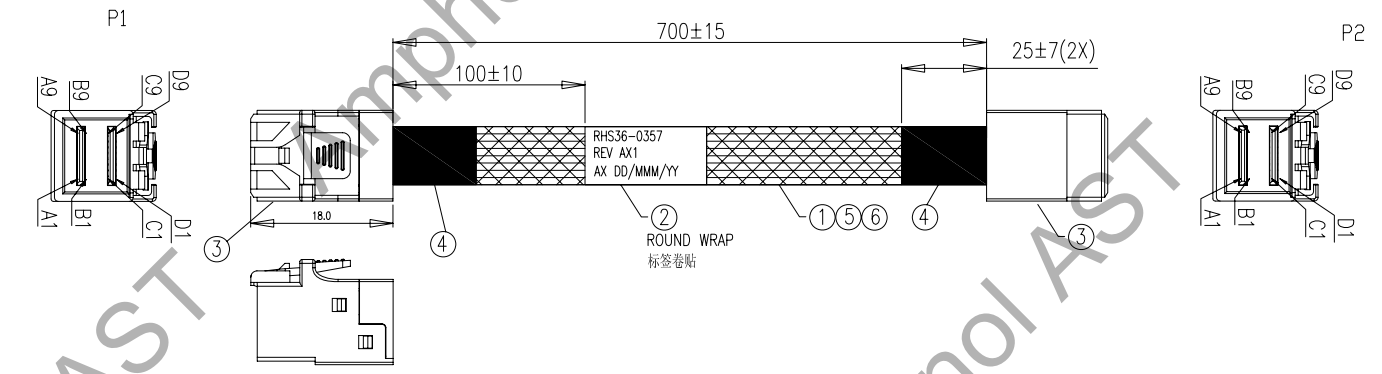

P1		P2	
GND	D9	B9	GND
Tx 2-	D8	B8	Rx 2-
Tx 2+	D7	B7	Rx 2+
GND	D6	B6	GND
Tx 0-	D5	B5	Rx 0-
Tx 0+	D4	B4	Rx 0+
GND	D3	B3	GND
SIDEBAND 6	D2	D1	SIDEBAND 6
SIDEBAND 5	D1	D2	SIDEBAND 5
SIDEBAND 4	C1	C2	SIDEBAND 4
SIDEBAND 2	C2	C1	SIDEBAND 2
GND	C3	A3	GND
Tx 1+	C4	A4	Rx 1+
Tx 1-	C5	A5	Rx 1-
GND	C6	A6	GND
Tx 3+	C7	A7	Rx 3+
Tx 3-	C8	A8	Rx 3-
GND	C9	A9	GND
GND	B9	D9	GND
Rx 2-	B8	D8	Tx 2-
Rx 2+	B7	D7	Tx 2+
GND	B6	D6	GND
Rx 0-	B5	D5	Tx 0-
Rx 0+	B4	D4	Tx 0+
GND	B3	D3	GND
SIDEBAND 1	B2	B1	SIDEBAND 1
SIDEBAND 3	B1	B2	SIDEBAND 3
SIDEBAND 7	A1	A2	SIDEBAND 7
SIDEBAND 0	A2	A1	SIDEBAND 0
GND	A3	C3	GND
Rx 1+	A4	C4	Tx 1+
Rx 1-	A5	C5	Tx 1-
GND	A6	C6	GND
Rx 3+	A7	C7	Tx 3+
Rx 3-	A8	C8	Tx 3-
GND	A9	C9	GND

WIRING DIAGRAM

LABEL DETAIL

ITEM	P/N	DESCRIPTION	QTY
6	RMTBD00501	EXPANDO TUBE:OD=5MM,BLACK	A/R
5	R10610300X	WIRE,30AWG,UL1061,STRANDED	A/R
4	RMMTP00036	ACETOUS Tape:30mm WIDE,30M/REEL,BLK	A/R
3	AST8643-0036-04	HD MINI SAS 36POS STRAIGHT (REPCB18A10/C10)	2
2	HMLSB57262	LABEL:57*26MM,BLANK	1
1	(R)202023001	SAS CBL:30AWG*2C+2EAM,0. 9*2.3,NATURAL	A/R